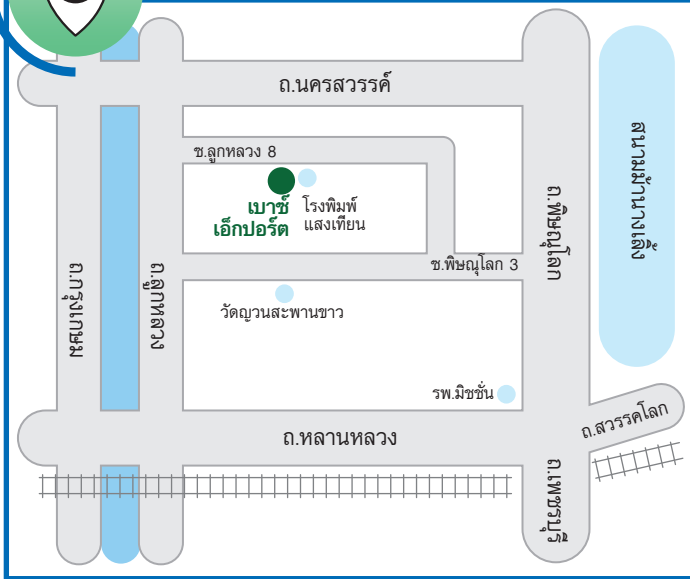

Chef Wear  
ชุดพ่อครัว

Medical  
ชุดบุรุษพยาบาล

Pants  
กางเกงแฟชั่น

Map

Head office

Factory

298 / 125-126 Phitsanulok Road. Dusit , Bangkok 10300  
Tel. 02-282-1057, 02-282-7664 Fax. 02-280-3481

443/28 Donkidi road, Tharat Krathum Bean, Krathum Bean,  
Samut Sakhon 74110, Tel. 089-891-2038