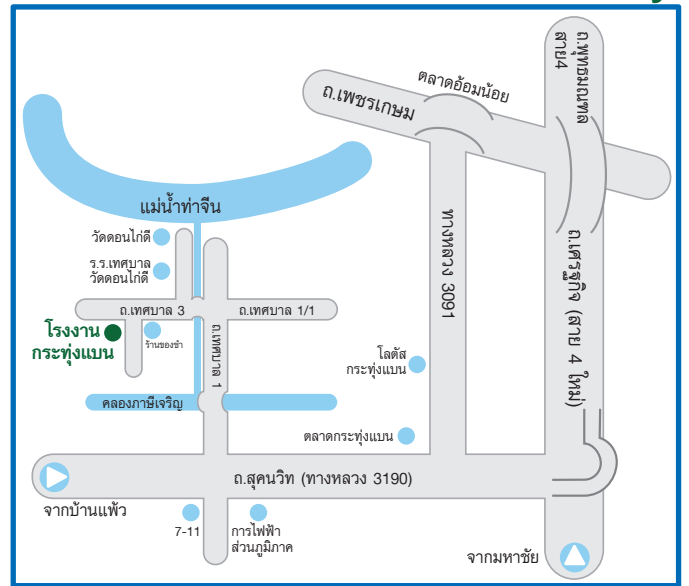

Chef Wear  
ชุดพ่อครัว

Medical  
ชุดบุรุษพยาบาล

Pants  
กางเกงแฟชั่น

Map

Head office

Factory

298 / 125-126 Phitsanulok Road. Dusit , Bangkok 10300  
Tel. 02-282-1057, 02-282-7664 Fax. 02-280-3481

443/28 Donkidi road, Tharat Krathum Bean, Krathum Bean,  
Samut Sakhon 74110, Tel. 089-891-2038